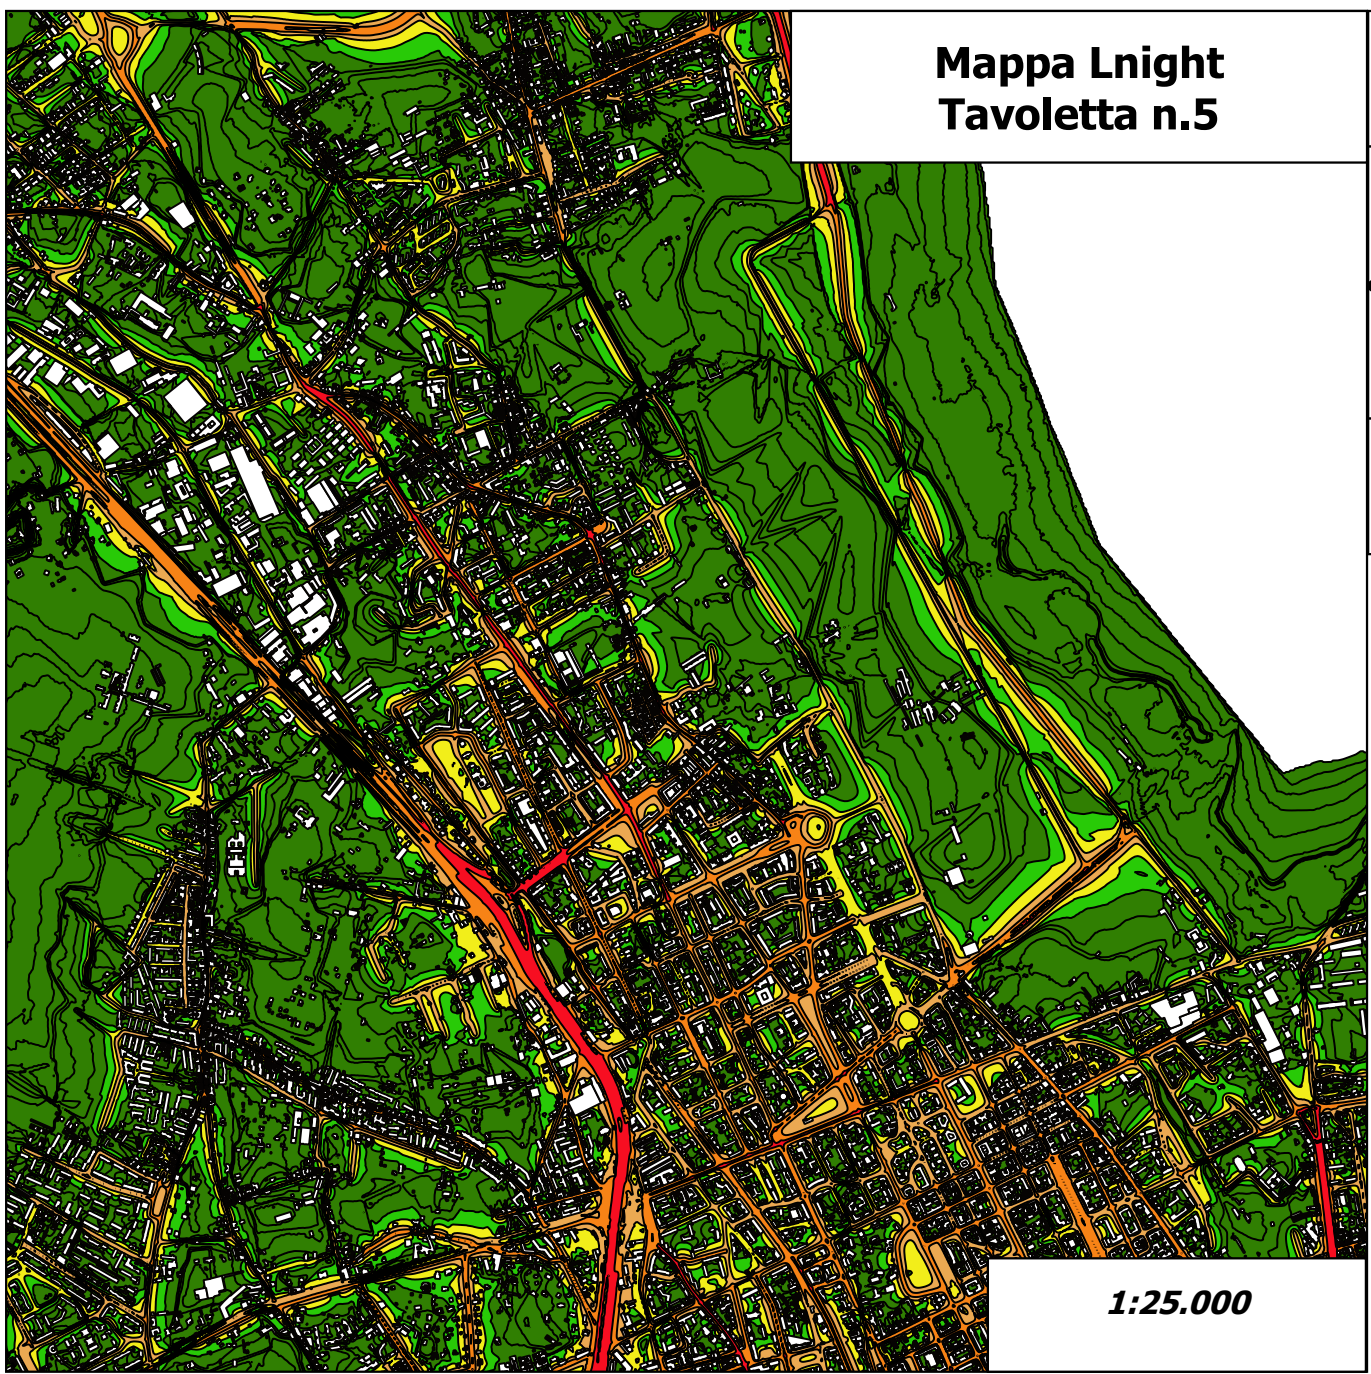

Mappa Lnight Tavoletta n.5

Legenda

Mappa Lnight (dB)

-  < 50
-  50 - 55
-  55 - 60
-  60 - 65
-  65 - 70
-  > 70
-  Edificato

1:25.000