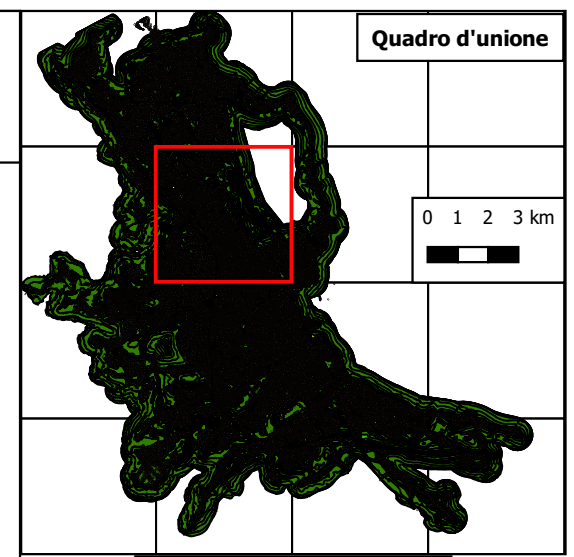

Mappa Lnight Tavoletta n.5

Legenda

Mappa Lnight (dB)

-  < 50
-  50 - 55
-  55 - 60
-  60 - 65
-  65 - 70
-  > 70
-  Edificato

1:25.000