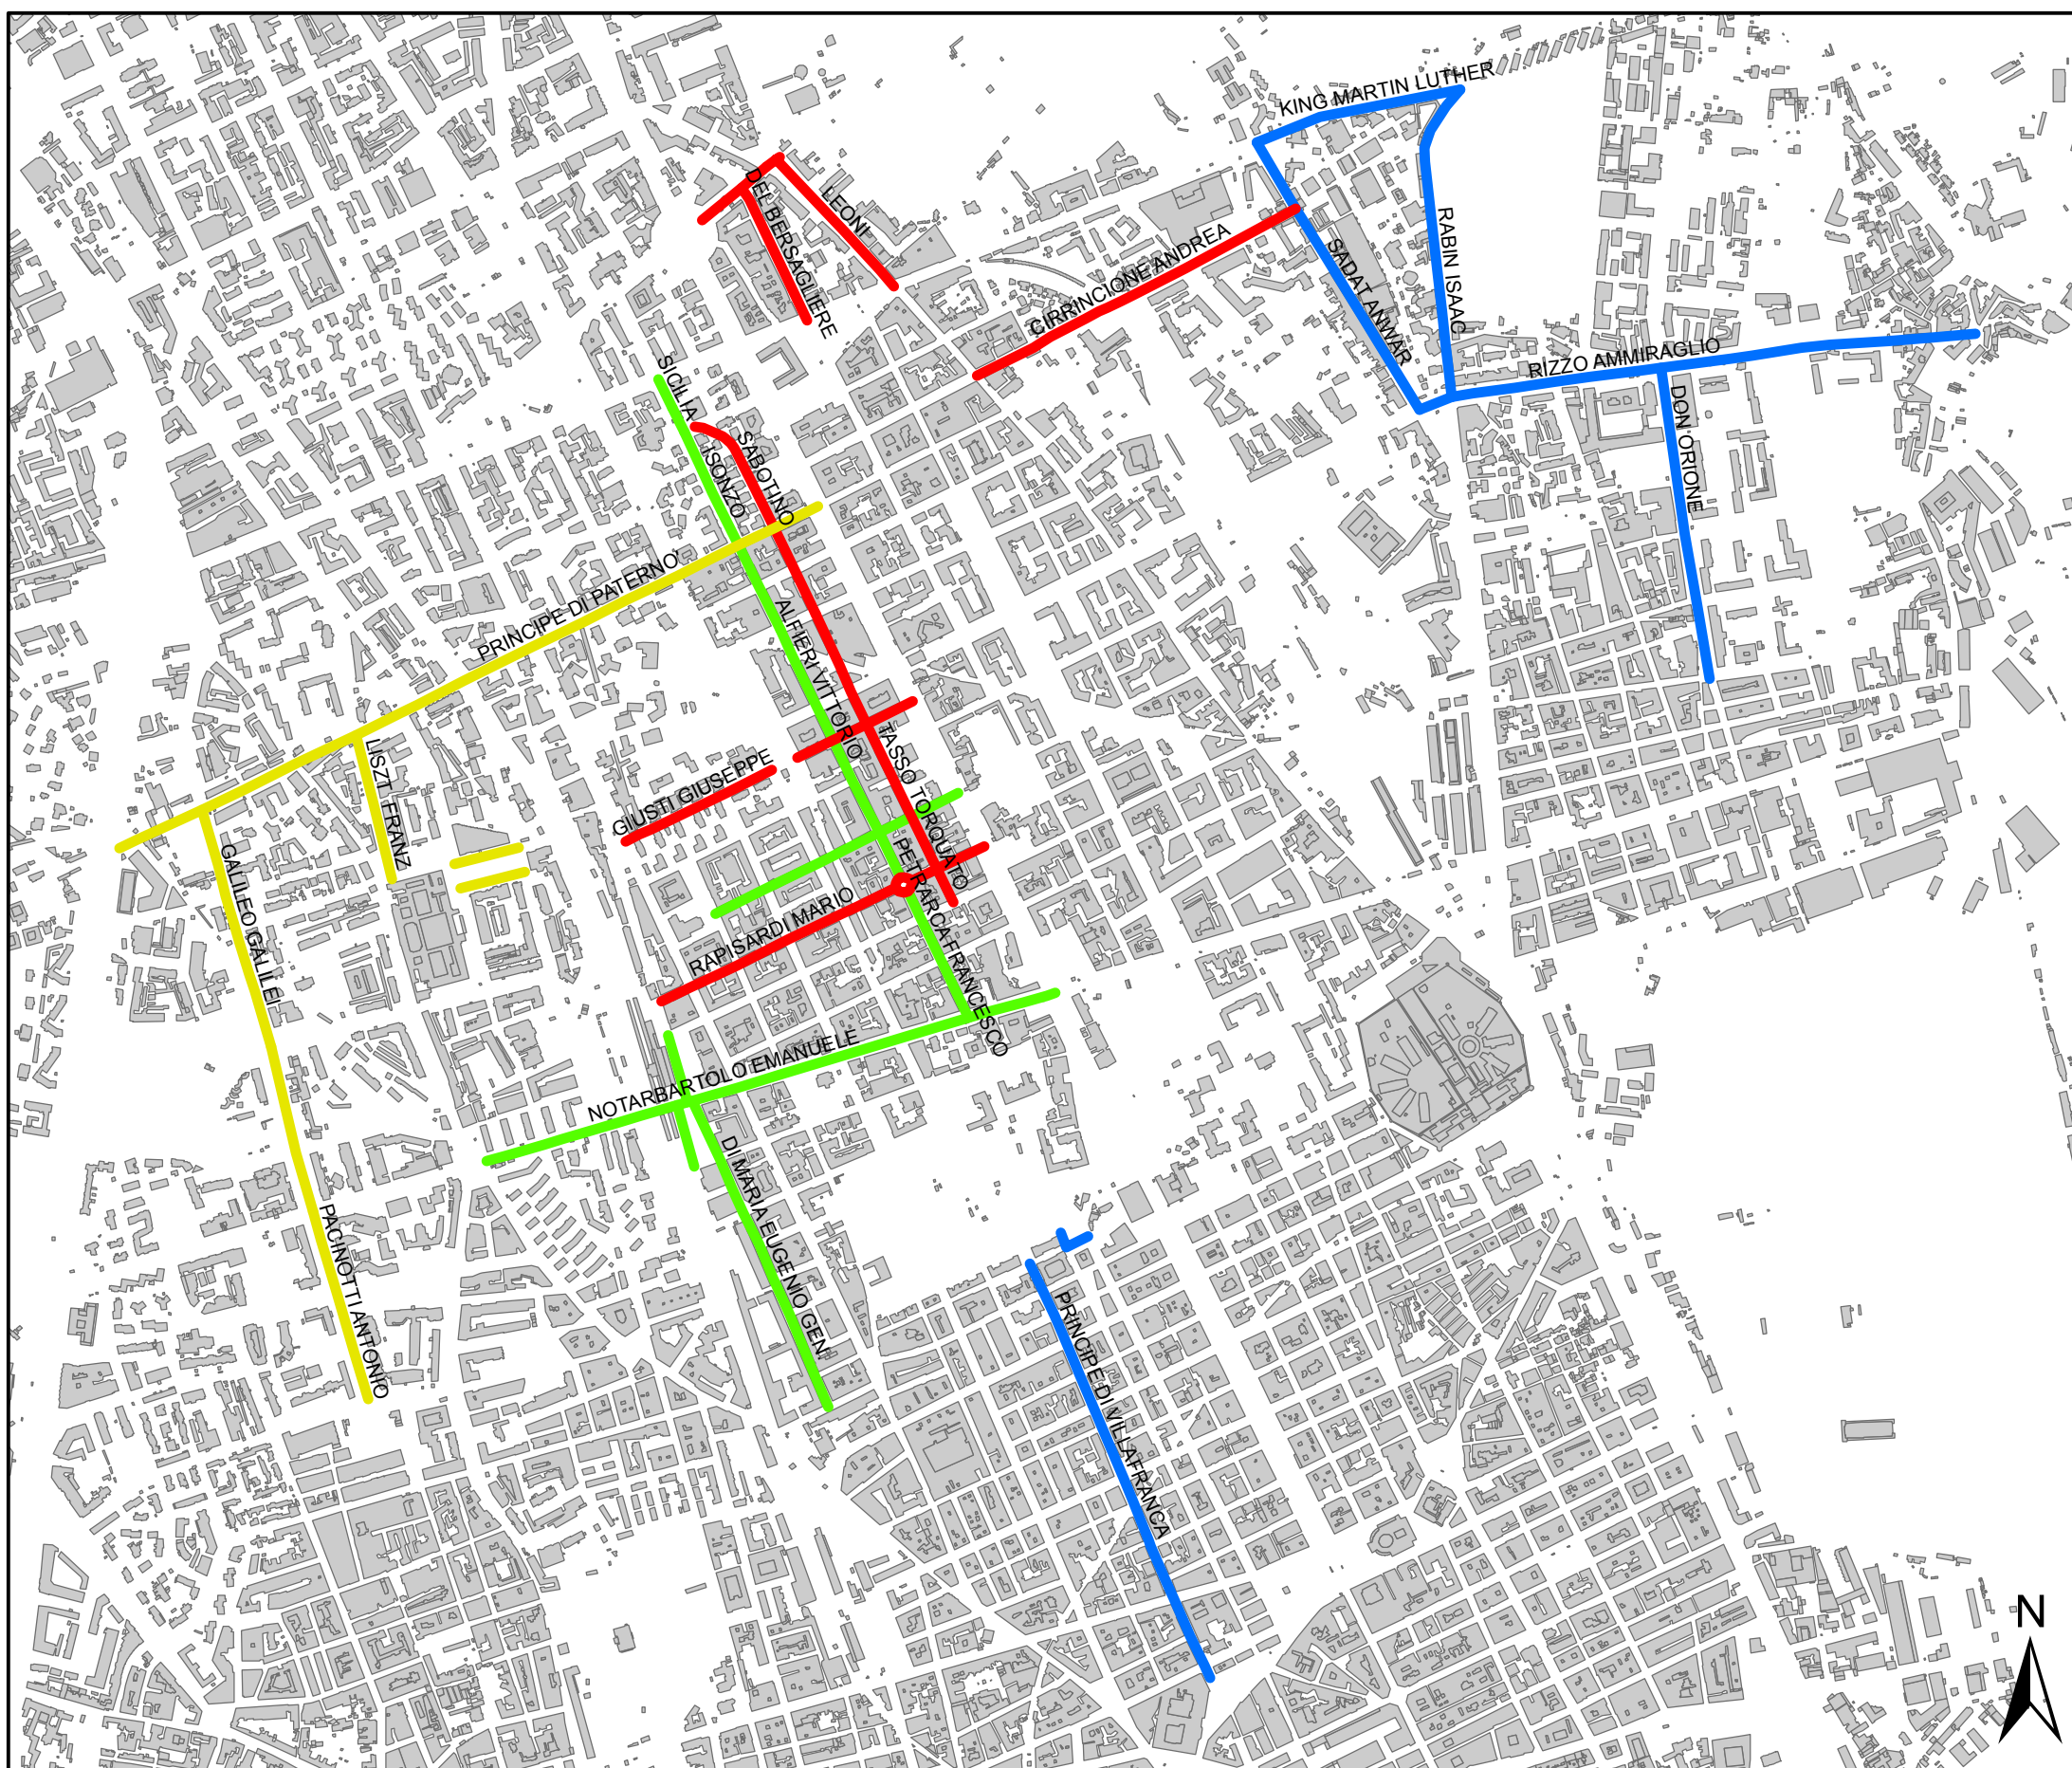

SERVIZIO SPAZZAMENTO MECCANIZZATO CIRC. 8^A - CON Z.R. - STEP 1

ITINERARI

GIORNO, ITINERARIO

-  LUN, 8.1
-  LUN, 8.2
-  MAR, 8.3
-  MAR, 8.4

IL SERVIZIO SARA' EFFETTUATO
DALLE ORE 21:00 ALLE ORE 03:00